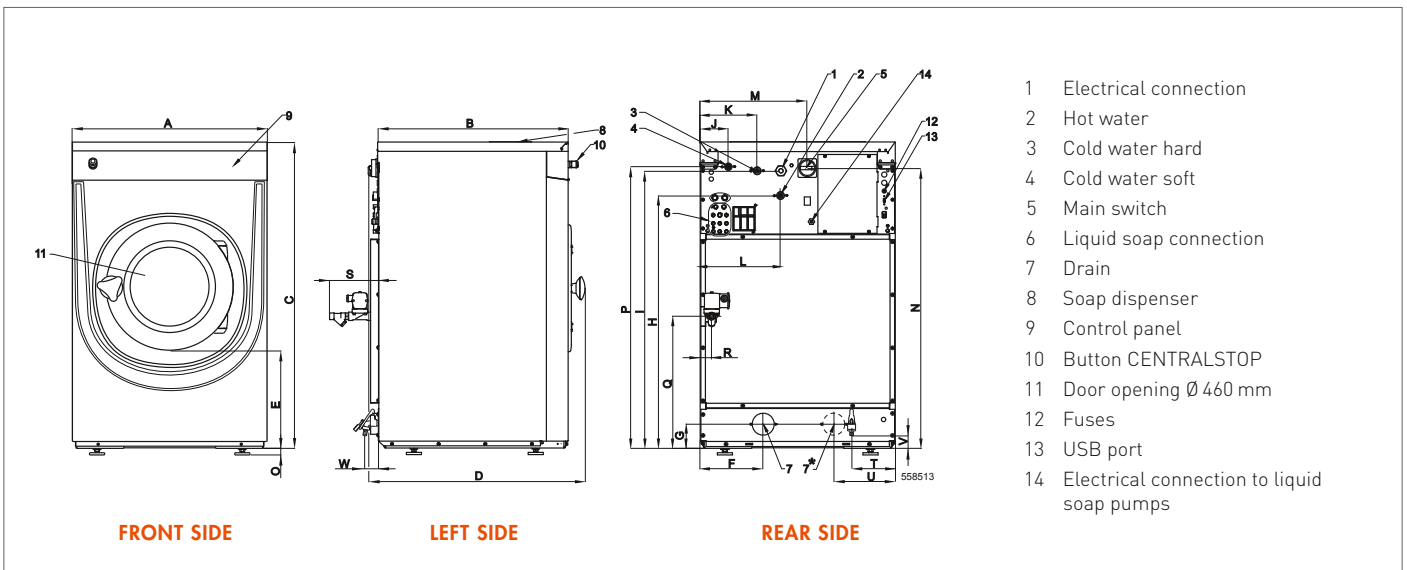

# IY180-IY240-IY280

TYPE		IY180	IY240	IY280
<b>INNERDRUM</b>				
capacity	kg	18	24	28
volume	l	180	240	280
diameter	mm	750	750	750
<b>DRUM SPEED</b>				
wash	rpm	42	42	42
extraction	rpm	915 (350 G)-980 (400 G)	915 (350 G)-980 (400 G)	915
G-FACTOR		350 (optional 400)	350 (optional 400)	350
<b>HEATING</b>				
electricity	kW	18	18	22
steam	bar	1-8	1-8	1-8
hot water	°C	90	90	90
<b>SOUND PRESSURE LEVEL</b>				
	dB (A)	< 65	< 65	< 65
<b>WATER VALVES CONNECTION</b>				
	BSP	3/4"	3/4"	3/4"
<b>WATER PRESSURE</b>				
	kPa	100-800	100-800	100-800
<b>REC. WATER PRESSURE</b>				
	kPa	300-500	300-500	300-500
<b>WATER INLET</b>				
	l/min	20	20	20-50
<b>DRAIN VALVE OUTER</b>				
	∅ mm	76	76	76
<b>FLOW AMOUNT WITH DRAIN VALVE</b>				
	l/min	210	210	210
<b>STEAM VALVE CONNECTION</b>				
	BSP	1/2"	1/2"	1/2"
<b>STEAM PRESSURE</b>				
	kPa	100-800	100-800	100-800
<b>DIMENSIONS HxWxD</b>				
	mm	1410x970x970	1410x970x1105	1410x970x1185
<b>TRANSPORT DATA</b>				
gross	kg	395	450	515
net	kg	380	430	495
packed HxWxD	mm	1550 x 1025 x 1015	1550 x 1025 x 1150	1550 x 1025 x 1225

## DIMENSIONS

	A	B	C	D	E	F	G	H	I	J	K	L	M	N	O
IY180	970	970	1410	906	477	270	108,5	1215	1297,5	102,5	208	293	610	1315	24
IY240	970	1105	1410	1041	477	270	108,5	1215	1297,5	102,5	208	293	610	1315	24
IY280	970	1185	1410	1116	477	270	108,5	1215	1305	102,5	208	293	610	1315	24
	width	depth	height												